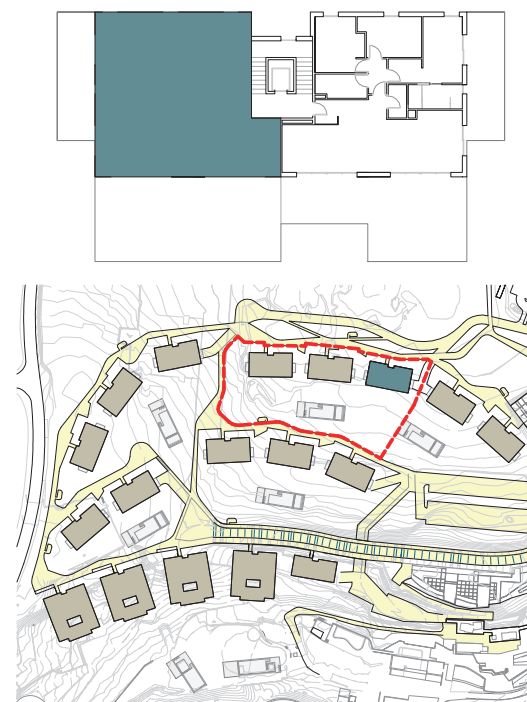

# INFINITUM

WELCOME TO EVERYTHING

A1 E: 1/50  
A3 E: 1/100

VIA MARIS. PARCEL·LA II DEL CENTRE RECREATIU I TURÍSTIC DE VILA-SECA I SALOU

XALOC, BLOC B1, 2º 1ª

SUPERFÍCIE HABITATGE	M2
BANY 1	5,49
BANY 2	5,03
CUINA	15,33
DISTRIBUIDOR	2,74
ESTAR-MENJADOR	30,56
HABITACIÓ 1	15,07
HABITACIÓ 2	9,59
HABITACIÓ 3	11,12
REBEDOR	2,19
SAFAREIG	2,65

TOTAL SUP. ÚTIL 99,78

TOTAL SUP. CONSTRUÏDA 118,17

TOTAL SUP. CONST. AMB Z. COMÚ 128,30

TERRASSA 1 21,17  
TERRASSA 2 69,43

TOTAL SUP. ÚTIL EXTERIOR 90,60